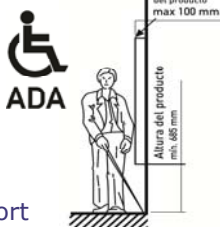

SPEEDFLOW®

AUTOMATIK HÅNDTØRRE

GENEREL INFO

- Spænding: 220-240 V
- Frekvens: 50/60 Hz
- Forbrug: 4,8 A
- Total effekt: 1.150 W
- Isolationsklasse: I (Skal jordes)
- Omdrejninger/min.: 3800-8200 kan justeres manuelt via potentiometer
- Lydniveau: 64-74 dB
- Lufthastighed: 90-180 km/t
- Temperatur 10 cm fra dyse v/ 21° rum temp.: 41-44°
- Effektiv luftvolumen: 61-98 m³/t
- Nominel volumen: 73-118 m³/t
- Tæthed: IP 23
- Vægt kg: 3,60

M06A

- Automatik
- Stålkabinet
- Hvid Epoxy lakering

M06ACS

- Automatik
- Rustfri AISI 304
- Satin finish

Kan hastighedsreguleres

BESKRIVELSE

- Opfylder **ADA krav** til et barriere frit toilet
- Kompakt håndtørre i moderne Design
- Universal højhastigheds børstemotor
- Hærværkssikrede kabinet låseskruer
- IR sensor integreret i det elektroniske printkort
- IR sensors følsomhedsdistance justerbar via potentiometer
- Automatisk sluk efter 60 sekunders kontinuerlig brug
- Velegnet til installation i lokaliteter med høj brugsfrekvens

MÅLSKITSE

ANBEFALET HØJDE FRA GULV

Typiske anvendelsessteder:

Personale- og kundetoiletter, benzinstationer, campingpladser, lægepraksis, biografer, restauranter og andre lokaliteter med lille til middel antal brugere.