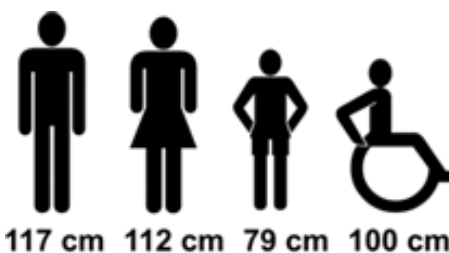

SPEEDFLOW®

AUTOMATIK HÅNDTØRRE

GENEREL INFO

- Spænding: 220-240 V
- Frekvens: 50/60 Hz
- Forbrug: 4,8 A
- Total effekt: 1.150 W
- Isolationsklasse: I (Skal jordes)
- Omdrejninger/min.: 3800-8200 kan justeres manuelt via potentiometer
- Lydniveau: 64-74 dB
- Lufthastighed: 90-180 km/t
- Temperatur 10 cm fra dyse v/ 21° rum temp.: 41-44°
- Effektiv luftvolumen: 61-98 m³/t
- Nominel volumen: 73-118 m³/t
- Tæthed: IP 23
- Vægt kg: 3,60

MÅLSKITSE

ANBEFALET HØJDE FRA GULV

Typiske anvendelsessteder:

Personale- og kundetoiletter, benzinstationer, campingpladser, lægepraksis, biografer, restauranter og andre lokaliteter med lille til middel antal brugere.