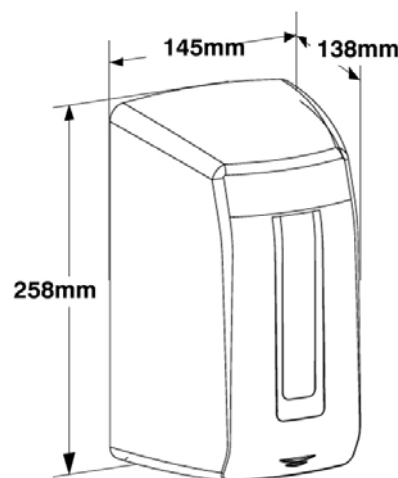

SMARTFLOW®

AUTOMATIK HÅNDTØRRE

GENEREL INFO

SMARTFLOW M04A

- ABS kabinet, 3mm
- Hvid

- Spænding: 220-240 V
- Frekvens: 50/60 Hz
- Forbrug: 4,8 A
- Total effekt: 1.100 W
- Isolationsklasse: II
- Omdrejninger/min.: 15.000
- Lydniveau: 60 dB *
- Lufthastighed: 85 km/t
- Temperatur
  10 cm fra dyse
  v/ 21° rum temp.: 47°
- Effektiv luftvolumen: 96 m³/t
- Tæthed: IP 23
- Vægt kg: 1,2

BESKRIVELSE

- Lille kompakt håndtørre
- ABS kabinet, 3mm
- Universal børste motor
- IR sensor integreret i det elektroniske printkort
- IR sensor beskyttet af plastrude
- Følsomhedsdistance kan justeres fra 15-25 cm
- Særlig velegnet i lokaliteter med lille til medium brugsfrekvens

Typiske anvendelsessteder:

Personale- og kundetoiletter, benzinstationer, campingpladser, lægepraksis, biografer, restauranter og andre lokaliteter med lille til middel antal brugere.

MÅLSKITSE

ANBEFALET HØJDE FRA GULV

Artikel nr.	EL nr.	VVS nr.	EAN nr.	Motor W	Varmelegeme W	Total W	Forbrug A	Lydniveau dB (A) *	Tæthed IP
M 04 A	9478 082 923	7762 91110	8 4352658 0596 1	150	950	1.100	4,8	60	23

* ved 2 meter frit felt