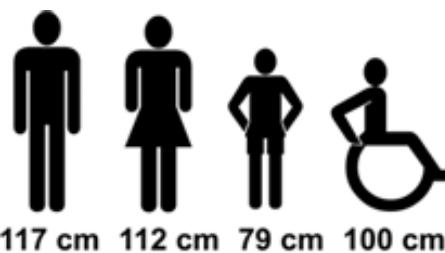

ANBEFALET HØJDE FRA GULV

Artikel nr.	EL nr.	VVS nr.	EAN nr.	Motor W	Varmelegeme W	Total W	Forbrug A	Lydniveau dB (A) *	Tæthed IP
M 04 A	9478 082 923	7762 91110	8 4352658 0596 1	150	950	1.100	4,8	60	23

* ved 2 meter frit felt