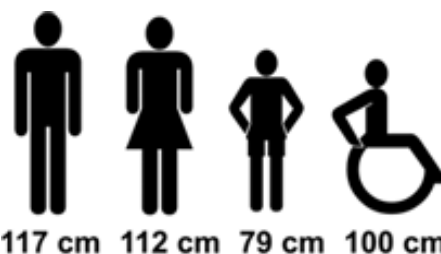

ANBEFALET HØJDE FRA GULV

Artikel nr.	EL nr.	VVS nr.	EAN nr.	Motor W	Varmelegeme W	Total W	Forbrug A	Lydniveau dB (A) *	Tæthed IP
E 05 A	9478 082 910	7762 85210	8 4352658 2646 1	250	2.000	2.250	10	70	23
E 05 ACS	9478 082 855	7762 85219	8 4352658 0021 8	250	2.000	2.250	10	70	23

* ved 2 meter frit felt