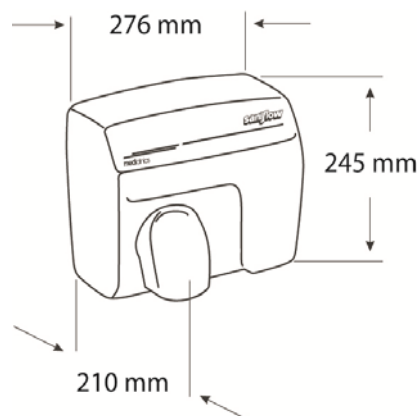

SANIFLOW®

AUTOMATIK HÅNDTØRRE

GENEREL INFO

SANIFLOW E05 A

- Automatisk
- Stålkabinet
- Hvid Epoxy lakering

SANIFLOW E05 ACS

- Automatisk
- Rustfri kabinet AISI 304
- Satin finish

- Spænding: 220-240 V
- Frekvens: 50/60 Hz
- Forbrug: 10 A
- Isolationsklasse: I (skal jordes)
- Omdrejninger/min.: 5.500
- Lydniveau: 70 dB *
- Lufthastighed: 96 km/t
- Effektiv luftvolumen: 330 m³/t
- Nominel luftvolumen: 470 m³/t
- Temperatur 10 cm afstand fra dyse v/ rum. temp. 21° 53°
- Vægt: 4,65 kg

BESKRIVELSE

- Kraftfuld håndtørre i Traditionel Design
- Luftudtag drejeligt 360°
- Maksimal robusthed og vandalsikret
- Universal børstemotor
- Termisk overbelastningsikring
- IR sensor, justerbar via potentiometer 5-25 cm
- Kvalitetskomponenter sikrer lang produktlevetid
- Velegnet til installation i lokaliteter med hyppig brugsfrekvens

Typiske anvendelsessteder:

Benzinstationer, campingpladser, biografer, restauranter, og andre lokaliteter hvor en hurtig tørring ønskes

MÅLSKITSE

ANBEFALET HØJDE FRA GULV

Artikel nr.	EL nr.	VVS nr.	EAN nr.	Motor W	Varmelegeme W	Total W	Forbrug A	Lydniveau dB (A) *	Tæthed IP
E 05 A	9478 082 910	7762 85210	8 4352658 2646 1	250	2.000	2.250	10	70	23
E 05 ACS	9478 082 855	7762 85219	8 4352658 0021 8	250	2.000	2.250	10	70	23

* ved 2 meter frit felt