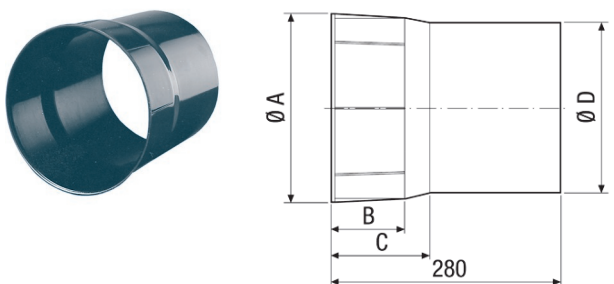

Det ligger i luften ...

VENTICO

WH

Til væg gennemføring

WH 100, 120 & 150

MÅLSKITSE

MÅLSKEMA MM

ARTIKEL	A	B	PASSER TIL:
WH 100	110	114	SG 100 & AP 100
WH 120	130	135	SG 120 & AP 120
WH 150	160	168	SG 15 & AP 150

WH 20, 25 & 31

MÅLSKITSE

MÅLSKEMA MM

ARTIKEL	A	B	C	D	UDVENDIG AFDÆKNING:
WH 20	237	90	120	212	AS 20 & MK 20
WH 25	287	90	120	262	AS 25 & MK 25
WH 31	356	126	155	328	AS 30 & MK 31

Model	Artikel nr.	EL nr.	VVS nr.	EAN nr.	Farve
WH 100	0059.1030	9478 088 820	3534 51238	4 012799 99001 7	Sort
WH 120	0059.1031	9478 088 833	3534 51239	4 012799 99002 4	Sort
WH 150	0059.1050	9478 088 862	3534 51240	4 012799 99003 1	Sort
WH 20	0059.0229	9478 084 002	3534 51228	4 012799 59229 7	Sort
WH 25	0059.0230	9478 084 015	3534 51229	4 012799 59230 3	Sort
WH 31	0059.0231	9478 084 028	3534 51230	4 012799 59231 0	Sort