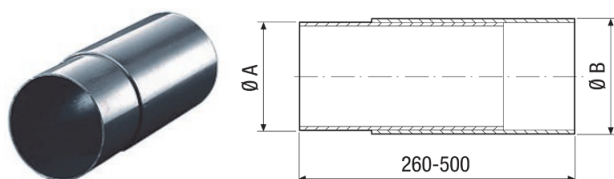

Det ligger i luften ...

VENTICO

WH

Til væg gennemføring

WH 100, 120 & 150

MÅLSKITSE

MÅLSKEMA MM

ARTIKEL	A	B	PASSER TIL:
WH 100	110	114	SG 100 & AP 100
WH 120	130	135	SG 120 & AP 120
WH 150	160	168	SG 15 & AP 150

WH 20, 25 & 31

MÅLSKITSE

MÅLSKEMA MM

ARTIKEL	A	B	C	D	UDVENDIG AFDÆKNING:
WH 20	237	90	120	212	AS 20 & MK 20
WH 25	287	90	120	262	AS 25 & MK 25
WH 31	356	126	155	328	AS 30 & MK 31

Model	Artikel nr.	EL nr.	VVS nr.	EAN nr.	Farve
WH 100	0059.1030	9478 088 820	3534 51238	4 012799 99001 7	Sort
WH 120	0059.1031	9478 088 833	3534 51239	4 012799 99002 4	Sort
WH 150	0059.1050	9478 088 862	3534 51240	4 012799 99003 1	Sort
WH 20	0059.0229	9478 084 002	3534 51228	4 012799 59229 7	Sort
WH 25	0059.0230	9478 084 015	3534 51229	4 012799 59230 3	Sort
WH 31	0059.0231	9478 084 028	3534 51230	4 012799 59231 0	Sort