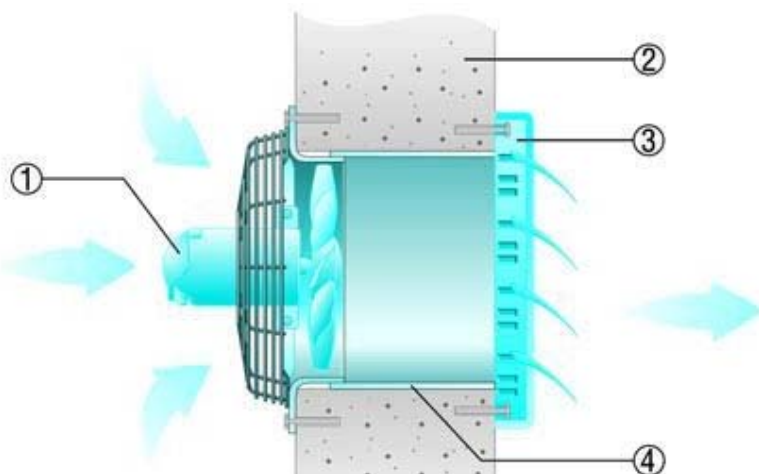

#### ANVENDELSE:

- VÆRKSTEDSBYGNINGER
- FABRIKSBYGNINGER
- LAGERBYGNINGER
- BUTIKSLOKALER
- CONTAINERE
- GARAGER
- P-KÆLDER

- EZQ Serie: 230V ~ 50Hz
- DZQ Serie: 400V ~ 50Hz, 3-faset
- Asynkron motor
- Kan hastighedsreguleres
- **Undtaget:** Type DZQ 40/2 B
- Reversible
- **Undtaget:** model med induktions Motor (...E).
- Kvadratisk (rund på forespørgsel)
- Tæthed IP 55 (54)
- Galvaniseret stålplade
- Beskyttelse iflg. DIN EN 294
- 8-bladet propel, glasfiberforstærket Polyamid
- Sikkerhedsgitter på suge side
- Montage i alle positioner
- Stort tilbehørsprogram Kontakt os venligst
- Specialversioner på forespørgsel