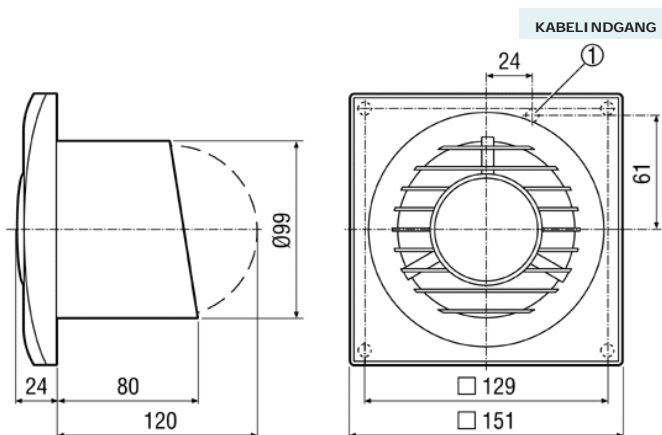

MÅLSKITSE

MODTRYKSDIAGRAM

- Ny designet vinge, der sikrer en høj ydeevne og lavt lydniveau. **26 dB (A)***

- Indbygget kontrapjæld

Modeller

- **ECA piano standard**
- **ECA piano TC** med indstillelig timer 3-25 min.
  Fabriksindstilling: ca. 6 min.
- **ECA piano H** med indbygget indstillelig fugtstyring, 50-90 % og timer 0,5-18 min.
  Fabriksindstillinger: Fugtstyring ca. 70 % Relativ Luftfugtighed.
  Timer ca. 12 min.

Model	Artikel nr.	El nr.	VVS nr.	EAN nr.	Kapacitet m³/t	Effekt W	Modtryk Pa	Lydniveau dB (A) *	Tæthed IP
ECA piano	0084.0080	9478 088 464	3534 50300	4 012799 84080 0	80	8	30	26	X4
ECA piano TC	0084.0081	9478 088 477	3534 50310	4 012799 84081 7	80	8	30	26	X4
ECA piano H	0084.0082	9478 088 480	3534 50340	4 012799 84082 4	80	8	30	26	X4

* Målt i 3 meter frit felt