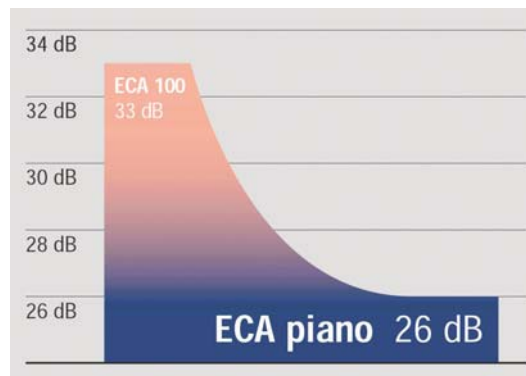

MÅLSKITSE

MODTRYKSDIAGRAM

- ◆ Ny designet vinge, der sikrer en høj ydeevne og lavt lydniveau. **26 dB (A)***

- ◆ Indbygget kontrapjæld

Modeller

- ◆ **ECA piano standard**
- ◆ **ECA piano TC** med indstillelig timer 3-25 min.
Fabriksindstilling: ca. 6 min.
- ◆ **ECA piano H** med indbygget indstillelig fugtstyring, 50-90 % og timer 0,5-18 min.
Fabriksindstillinger: Fugtstyring ca. 70 % Relativ Luftfugtighed.
Timer ca. 12 min.