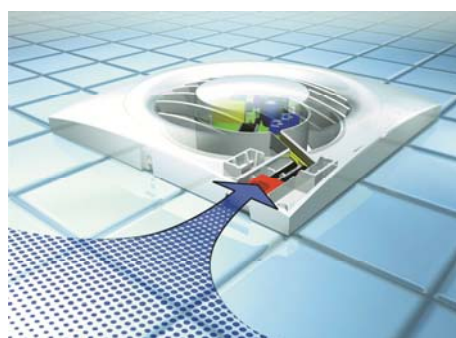

Det ligger i luften ...

VENTICO

ECA piano

Aksial ventilator

26 dB (A)

INFO

- Velegnet til bad, toilet samt andre mindre rum
- Motor med vedligeholdelsesfrit selvsmørende **kugleleje**.
Termisk overbelastningssikring
- Indbygget kontraspjæld
- Vekselstrøm 230 V, 50/60 Hz.
- Max omgivende luftstrømstemperatur +40°C
- Patenteret kondensspærre
- Montage i alle positioner på korte kanaler
- Fremstillet i slagfast kunststof Hvid, RAL 9016
- Front afmonteres let uden brug af værktøj, derved nem rengøring og vedligehold
- Intern sikkerhedsafdækning
- Ventilatoren opfylder EN 60335-2-80 (EC lavspændingsdirektiv 73/23 - 93/98 og EC direktiv EMC 89/336)

Kondensvand er en hyppig forekommende årsag til "afbrændte" ventilatorer

ECA piano har **indbygget kondensspærre** som forebygger at kondensvand trænger ind til ventilatorens kredsløbskort.

Hygrostater (kun standard modeller)

MÅLSKITSE

MODTRYKSDIAGRAM

- ◆ Ny designet vinge, der sikrer en høj ydeevne og lavt lydniveau. **26 dB (A)***

- ◆ Indbygget kontrapjæld

Modeller

- ◆ **ECA piano standard**
- ◆ **ECA piano TC** med indstillelig timer 3-25 min.
Fabriksindstilling: ca. 6 min.
- ◆ **ECA piano H** med indbygget indstillelig fugtstyring, 50-90 % og timer 0,5-18 min.
Fabriksindstillinger: Fugtstyring ca. 70 % Relativ Luftfugtighed.
Timer ca. 12 min.