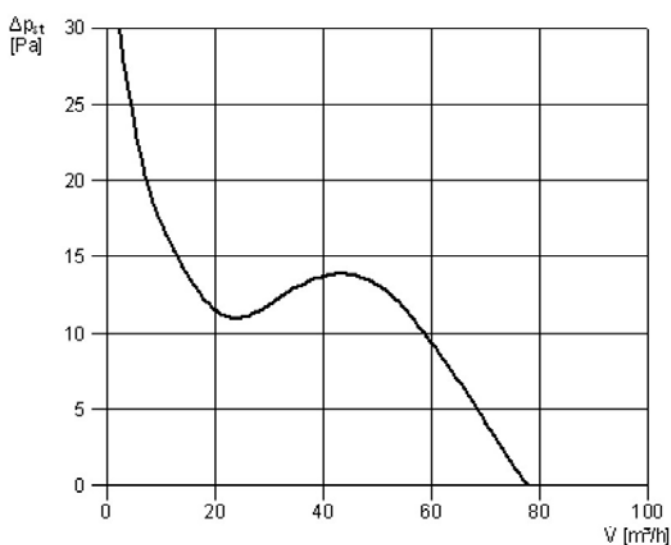

MODTRYKSDIAGRAM

- Ny designet vinge, der sikrer en høj ydeevne og lavt lydniveau. **26 dB (A)***