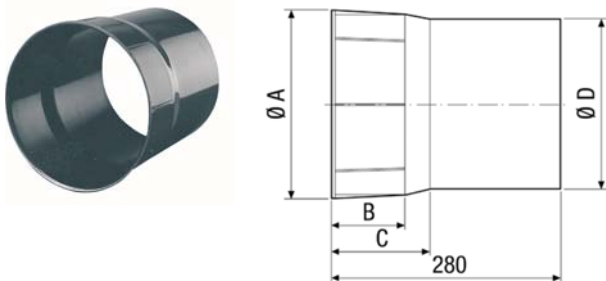

Det ligger i luften ...

MAICO
NORDIC

WH

Til væg gennemføring

WH 100, 120 & 150

MÅLSKITSE

MÅLSKEMA MM

ARTIKEL	A	B	PASSER TIL:
WH 100	110	114	SG 100 & AP 100
WH 120	130	135	SG 120 & AP 120
WH 150	160	168	SG 15 & AP 150

WH 20, 25 & 31

MÅLSKITSE

MÅLSKEMA MM

ARTIKEL	A	B	C	D	UDVENDIG AFDÆKNING:
WH 20	237	90	120	212	AS 20 & MK 20
WH 25	287	90	120	262	AS 25 & MK 25
WH 31	356	126	155	328	AS 30 & MK 31

Model	Artikel nr.	EL nr.	VVS nr.	EAN nr.	Farve
WH 100	0059.1030	9478 088 820	3534 51238	4 012799 99001 7	Sort
WH 120	0059.1031	9478 088 833	3534 51239	4 012799 99002 4	Sort
WH 150	0059.1050	9478 088 862	3534 51240	4 012799 99003 1	Sort
WH 20	0059.0229	9478 084 002	3534 51228	4 012799 59229 7	Sort
WH 25	0059.0230	9478 084 015	3534 51229	4 012799 59230 3	Sort
WH 31	0059.0231	9478 084 028	3534 51230	4 012799 59231 0	Sort