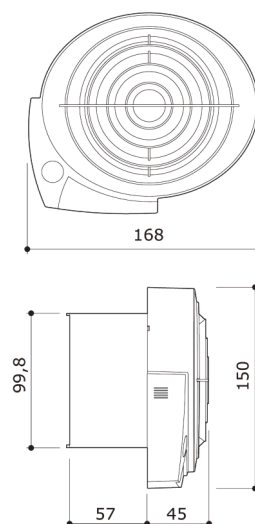

Modeller:

E-Smile Standard - tænd/sluk model.

Tilsluttes lyskontakt eller separat kontakt. Kan hastighedsreguleres (tilbehør)

E-Smile CMT COMFORTTIMER Energibesparelse på op til 64% i forhold til en traditionel Timer model.

Ny mikrochip Timer model justerbar fra 3 til 25 minutter med efterløb ved lav hastighed
Den lave hastighed bevirker et stærkt reduceret lydniveau, samtidig med en tilfredsstillende ydelse.

E-Smile CMHT COMFORTHYGRO

Kombineret med komforttimer teknologi har denne model en mikrochip fugtsensor justerbar fra 40 til 80% relativ luftfugtighed.

Model	Artikel nr.	EI nr.	VVS nr.	EAN nr.	Kapacitet m³/t	Forbrug W	Modtrykssydelse Pa	mm H₂O	Lydniveau dB (A) *
E-Smile Standard	2SM2024	9478 089 007	3534 43000	8 016510 03388 1	90	7,5	70	7	29,4
E-Smile CMT	2SM2025	9478 089 010	3534 43010	8 016510 03389 8	90 / 60	7,5 / 5	70 / 30	7 / 3	29,4 / 19
E-Smile CMHT	2SM2026	9478 089 023	3534 43020	8 016510 03390 4	90 / 60	7,5 / 5	70 / 30	7 / 3	29,4 / 19

* Målt i 3 meter