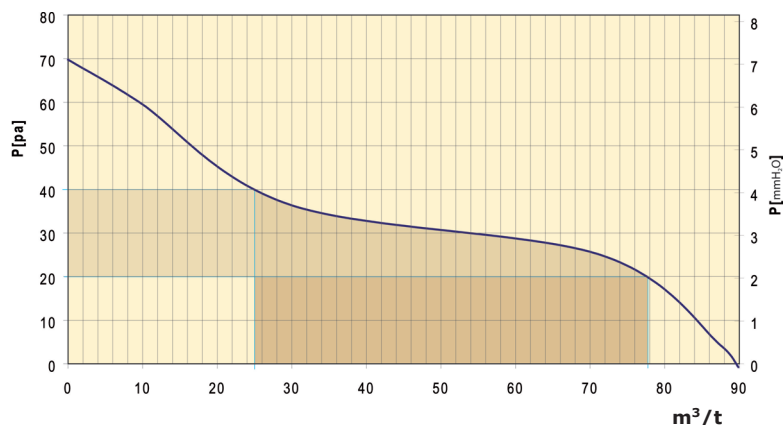

Modeller:

E-Smile Standard - tænd/sluk model.

Tilsluttes lyskontakt eller separat kontakt. Kan hastighedsreguleres (tilbehør)

E-Smile CMT COMFORTTIMER Energibesparelse på op til 64% i forhold til en traditionel Timer model.

Ny mikrochip Timer model justerbar fra 3 til 25 minutter med efterløb ved lav hastighed
Den lave hastighed bevirker et stærkt reduceret lydniveau, samtidig med en tilfredsstillende ydelse.

E-Smile CMHT COMFORTHYGRO

Kombineret med komforttimer teknologi har denne model en mikrochip fugtsensor justerbar fra 40 til 80% relativ luftfugtighed.

Model	Artikel nr.	EI nr.	VVS nr.	EAN nr.	Kapacitet m³/t	Forbrug W	Modtrykssydelse Pa	mm H₂O	Lydniveau dB (A) *
E-Smile Standard	2SM2024	9478 089 007	3534 43000	8 016510 03388 1	90	7,5	70	7	29,4
E-Smile CMT	2SM2025	9478 089 010	3534 43010	8 016510 03389 8	90 / 60	7,5 / 5	70 / 30	7 / 3	29,4 / 19
E-Smile CMHT	2SM2026	9478 089 023	3534 43020	8 016510 03390 4	90 / 60	7,5 / 5	70 / 30	7 / 3	29,4 / 19

* Målt i 3 meter