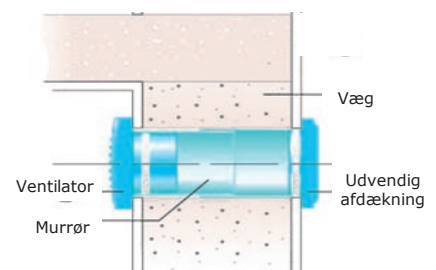

Udvendig afdækning

SG 100 Fast gitter
150 x 150 x Ø100 mm

AP 100 Jalousi
150 x 150 x Ø100 mm

Murrør 260-500 mm

WH 100 Teleskopisk murrør
Ø110/114 mm—L260 - 500mm

Tilbehørsoversigt ved vægmontering

Model	Artikel nr.	El nr.	VVS nr.
SG 100	0059.1054	9478 089 748	3534 51321
AP 100	0059.1058	9478 089 735	3534 51311
WH 100	0059.1030	9478 088 820	3534 51238

Montageeksempel

AFTAGELIGT GITTER

VALGFRI POSITION

ROBUST KONTRASPJÆLD

Modeller:

E-Smile Standard - tænd/sluk model.

Tilsluttes lyskontakt eller separat kontakt. Kan hastighedsreguleres (tilbehør)

E-Smile CMT COMFORTTIMER Energibesparelse på op til 64% i forhold til en traditionel Timer model.