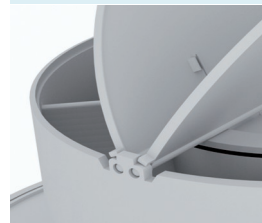

Udvendig afdækning

SG 100 Fast gitter
150 x 150 x Ø100 mm

AP 100 Jalousi
150 x 150 x Ø100 mm

Murrør 260-500 mm

WH 100 Teleskopisk murrør
Ø110/114 mm—L260 - 500mm

Tilbehørsoversigt ved vægmontering

Model	Artikel nr.	El nr.	VVS nr.
SG 100	0059.1054	9478 089 748	3534 51321
AP 100	0059.1058	9478 089 735	3534 51311
WH 100	0059.1030	9478 088 820	3534 51238

Montageeksempel

AFTAGELIGT GITTER

VALGFRI POSITION

ROBUST KONTRASPJÆLD

Modeller:

E-Smile Standard - tænd/sluk model.

Tilsluttes lyskontakt eller separat kontakt. Kan hastighedsreguleres (tilbehør)

E-Smile CMT COMFORTTIMER Energibesparelse på op til 64% i forhold til en traditionel Timer model.