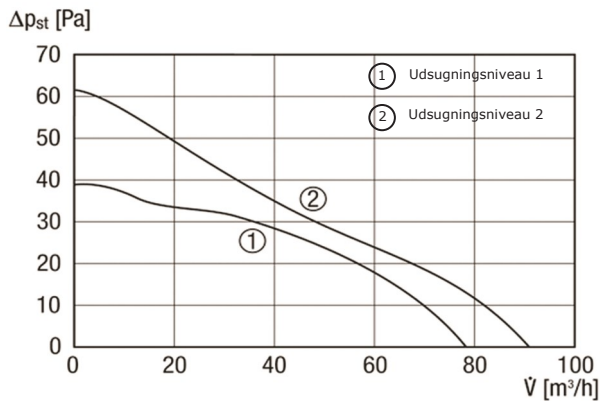

Modtryksdiagram

Modtryksdiagram

For at sikre en god luftstrøm i kanalsystemet og derved opnå en tilstrækkelig udsuget luftmængde, samt undgå at der ophobes kondensvand som kan beskadige ventilatoren, skal tryktabet beregnes før valg af ventilatortype.