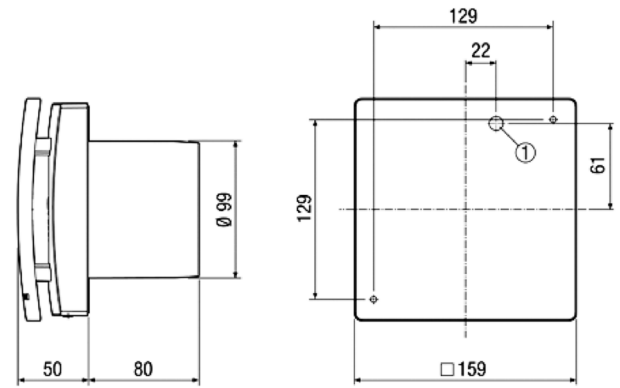

Dimension i mm

Eksempel på tryktab:

1 meter \varnothing 100 mm glat rør = 1,4 Pascal per meter
 1 90° bøjning = 21,1 Pascal per bøjning
 1 Taghætte = 15-20 Pa

Anvendes flexslange i stedet for glatte rør, vil tryktabet være 3-4 gange større!