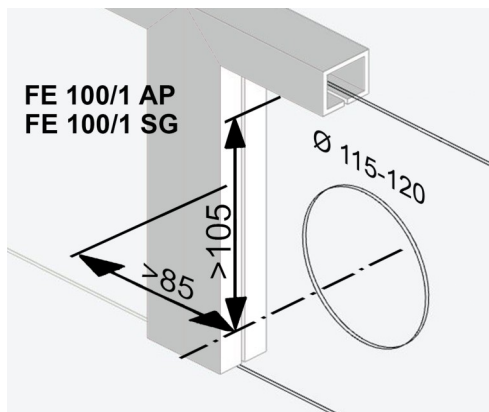

**Montering:**

- Hurtig og enkel montering
- Rude eller pladetykkelse 3-50 mm
- Kan ikke anvendes til koblede ruder
- Hulmål i rude Ø115-Ø120 mm