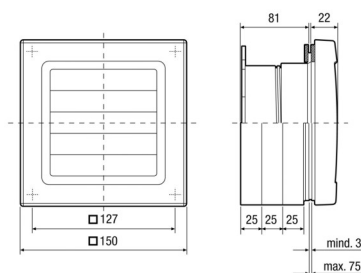

FE 100/1 AP

Målskitse i mm