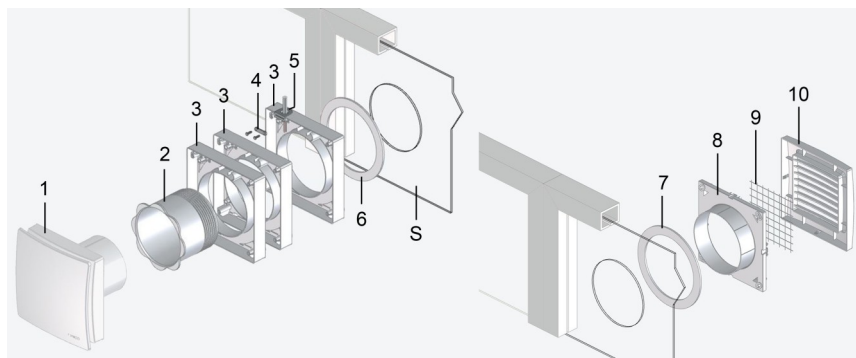

Komponentoversigt

1	ECA 100 ipro (medfølger ikke).
2	Gevindmatrice
3	Afstandsramme
4	Trækafastning
5	Kabel tulle
6	Pakning
S	Rude
7	Pakning
8	adapter
9	Insektnet FG 100 (tilbehør, medfølger ikke).
10	FE 100/1 AP: Luftstrøms-styret jalousilukke FE 100/1 SG: Fast udvendigt gitter