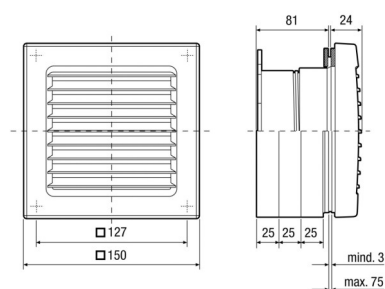

FE 100/1 SG

Målskitse i mm

Model	Artikel nr.	EL nr.	VVS nr.	EAN nr.
FE 100/1 AP	0093.0499	9478 089 667	3534 51342	4 012799 93499 8
FE 100/1 SG	0093.0500	9478 089 670	3534 51332	4 012799 93500 1