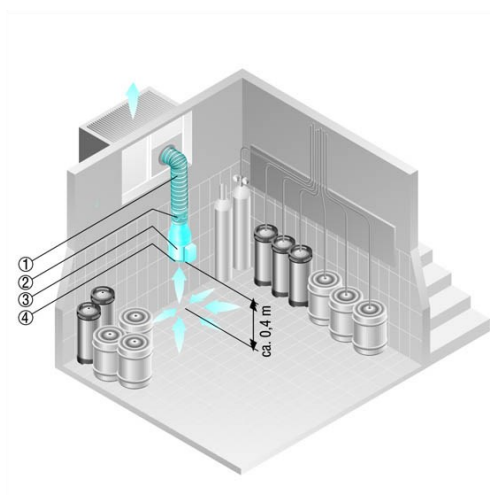

1. 1 Ventilationskanal (Ikke inkluderet)
2. 2 ELM Elastisk manchet (tilbehør)
3. 3 ERM Ex Ventilator
4. 4 SGM Ex Sikkerhedsgitter (tilbehør)