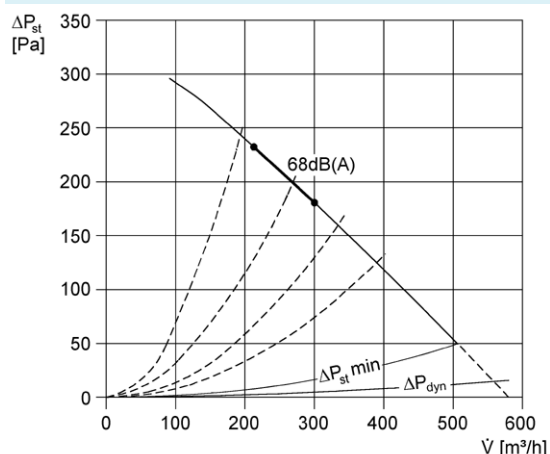

ERM 22 E Ex Ydelses graf