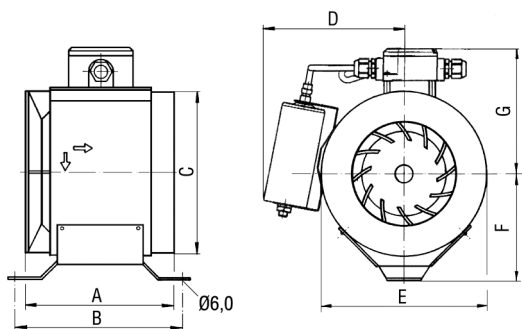

Dimensioner i mm

Model	A	B	C	D	E	F	G
ERM 18 E Ex e	164	187	178	160	183	120	142
ERM 22 E Ex e	177	203	224	195	230	140	166
ERM 25 E Ex e	205	232	248	210	255	160	180

Model	Art. nr.	Kapacitet m ³ /t	Omdrejninger 1/min	Effekt W	Forbrug NOM A	Temperatur v/MAX A	Temperatur klasse	Lydniveau L _{WA5} dB (A)	Vægt Kg
ERM 18 E Ex e	0080.0290	310	2.780	50	0,25	50	T4	66	3,6
*ERM 22 E Ex e	0080.0288	560	2.860	200	0,92	50	T3	64	6,5
ERM 25 E Ex e	0080.0249	870	2.820	300	1,40	50	T3	77	7,4