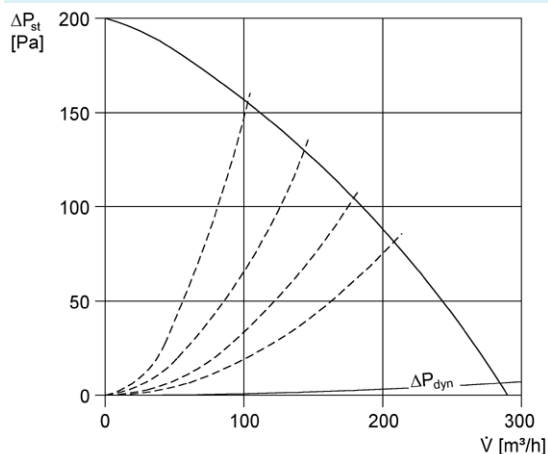

Dimensioner i mm

Model	A	B	C	D	E	F	G
ERM 18 E Ex e	164	187	178	160	183	120	142
ERM 22 E Ex e	177	203	224	195	230	140	166
ERM 25 E Ex e	205	232	248	210	255	160	180

Model	Art. nr.	Kapacitet m³/t	Omdrejninger 1/min	Effekt W	Forbrug NOM A	Temperatur v/MAX A	Temperatur klasse	Lydniveau L_{WA5} dB (A)	Vægt Kg
ERM 18 E Ex e	0080.0290	310	2.780	50	0,25	50	T4	66	3,6
*ERM 22 E Ex e	0080.0288	560	2.860	200	0,92	50	T3	64	6,5
ERM 25 E Ex e	0080.0249	870	2.820	300	1,40	50	T3	77	7,4

*ERM 22 E Ex leveres med 2 stk. reduktioner DN200mm

ERM 18 E Ex Ydelses graf